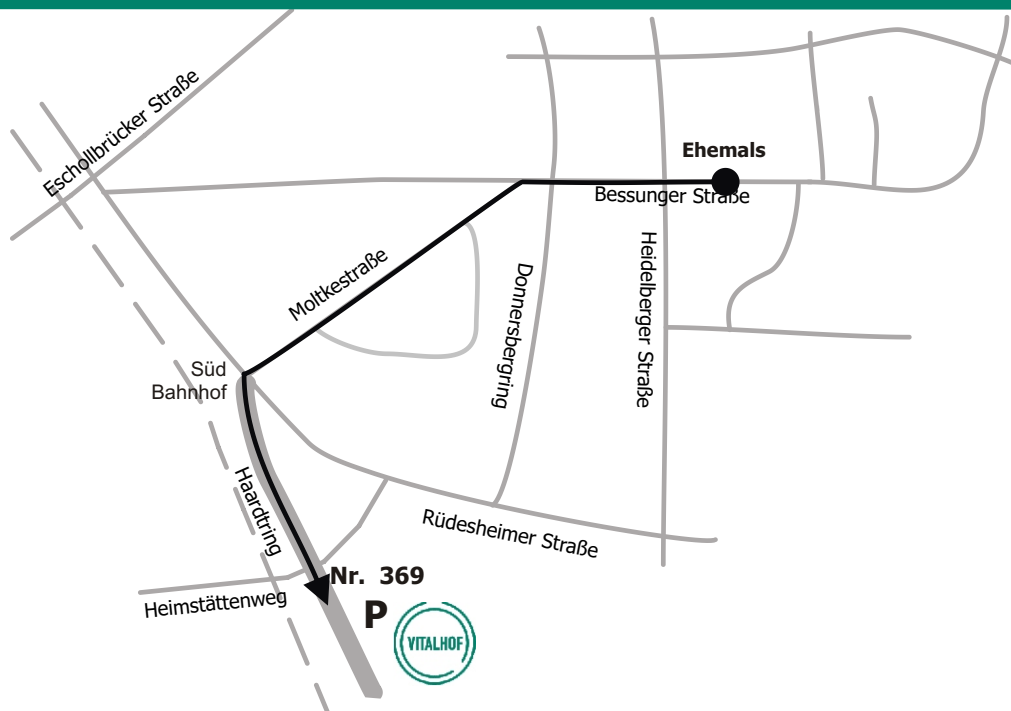

# Anfahrtsbeschreibung

## Vom alten Standort Bessungerstrasse 83:

- fahren Sie die Bessungerstrasse ca. 400m hinunter, gerade aus über die Heidelbergerstrasse und den Donnersberggring
- nach dem Sie den Donnersberggring gerade aus überquert haben, biegen Sie nach ca. 50m links in die Moltkestrasse ein.
- fahren Sie die Moltkestrasse ca. 500m gerade aus, bis zum Ende (Kreuzung Südbahnhof)
- biegen Sie an der Kreuzung schräg links in den Haardring ein.
- fahren Sie ca. 200 Meter gerade aus in Richtung Heimstätteniedlung
- der Vitalhof befindet sich direkt vor Ihnen
- ausreichend freie Parkplätze finden Sie direkt vorm Haus.